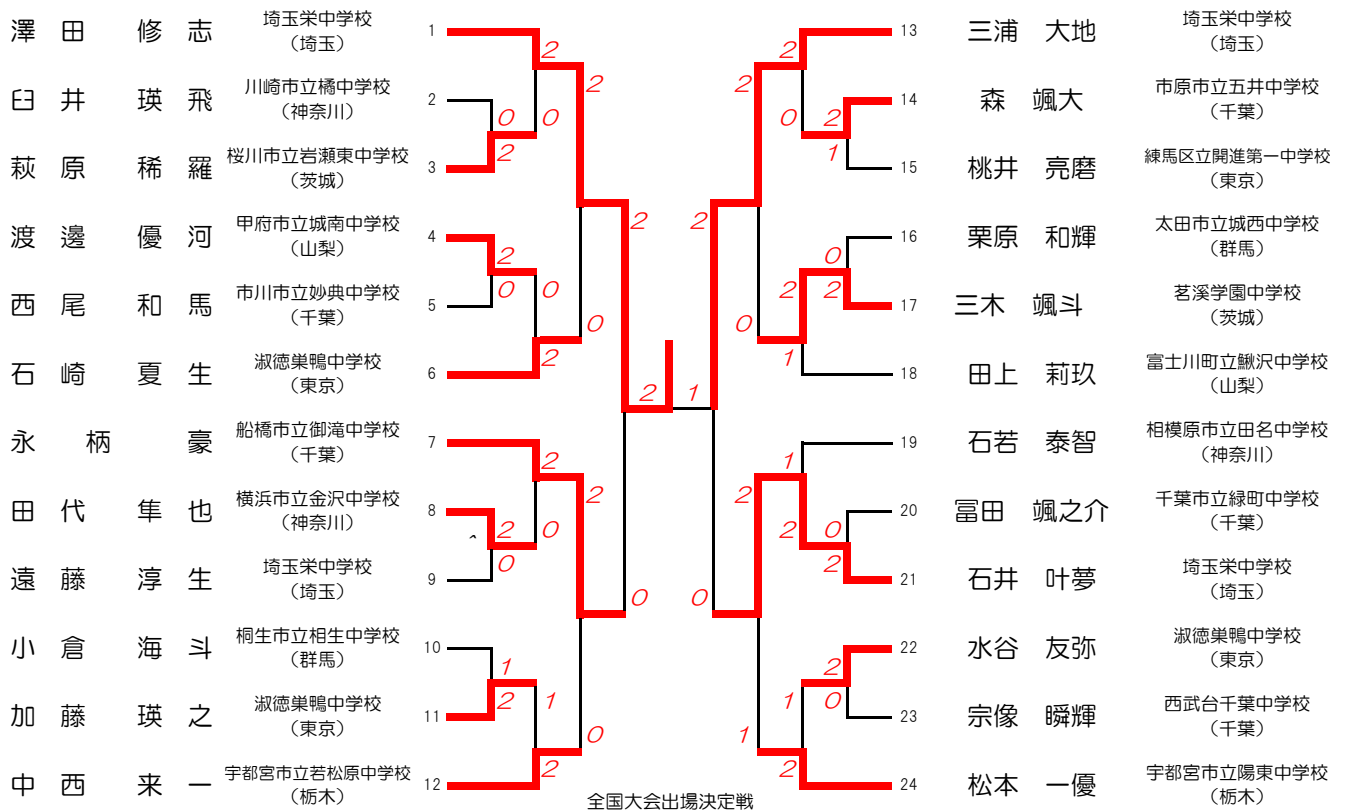

男子団体 (BT)

女子団体 (GT)

男子シングルス (BS)

女子シングルス (GS)

男子ダブルス (BD)

女子ダブルス (GD)