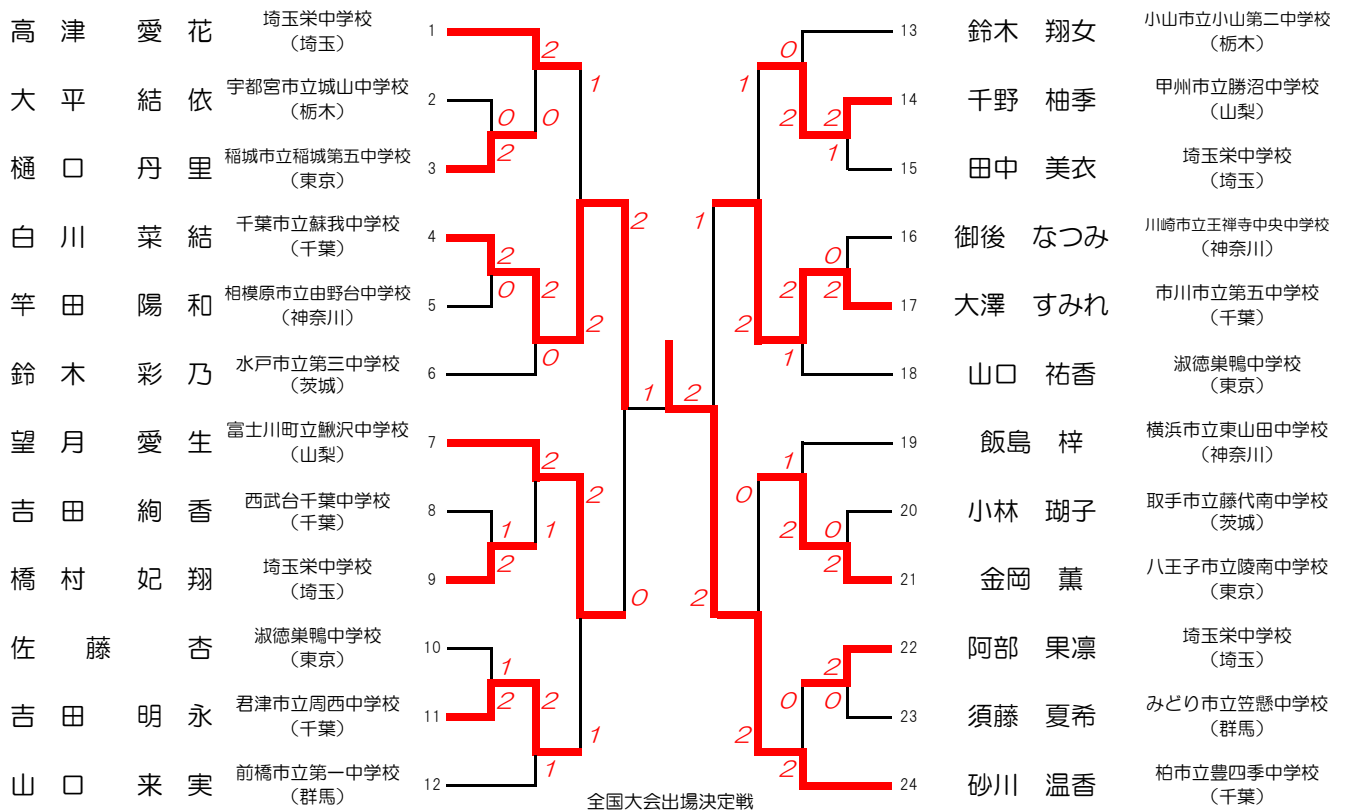

男子団体 (BT)

女子団体 (GT)

男子シングルス (BS)

女子シングルス (GS)

男子ダブルス (BD)

女子ダブルス (GD)