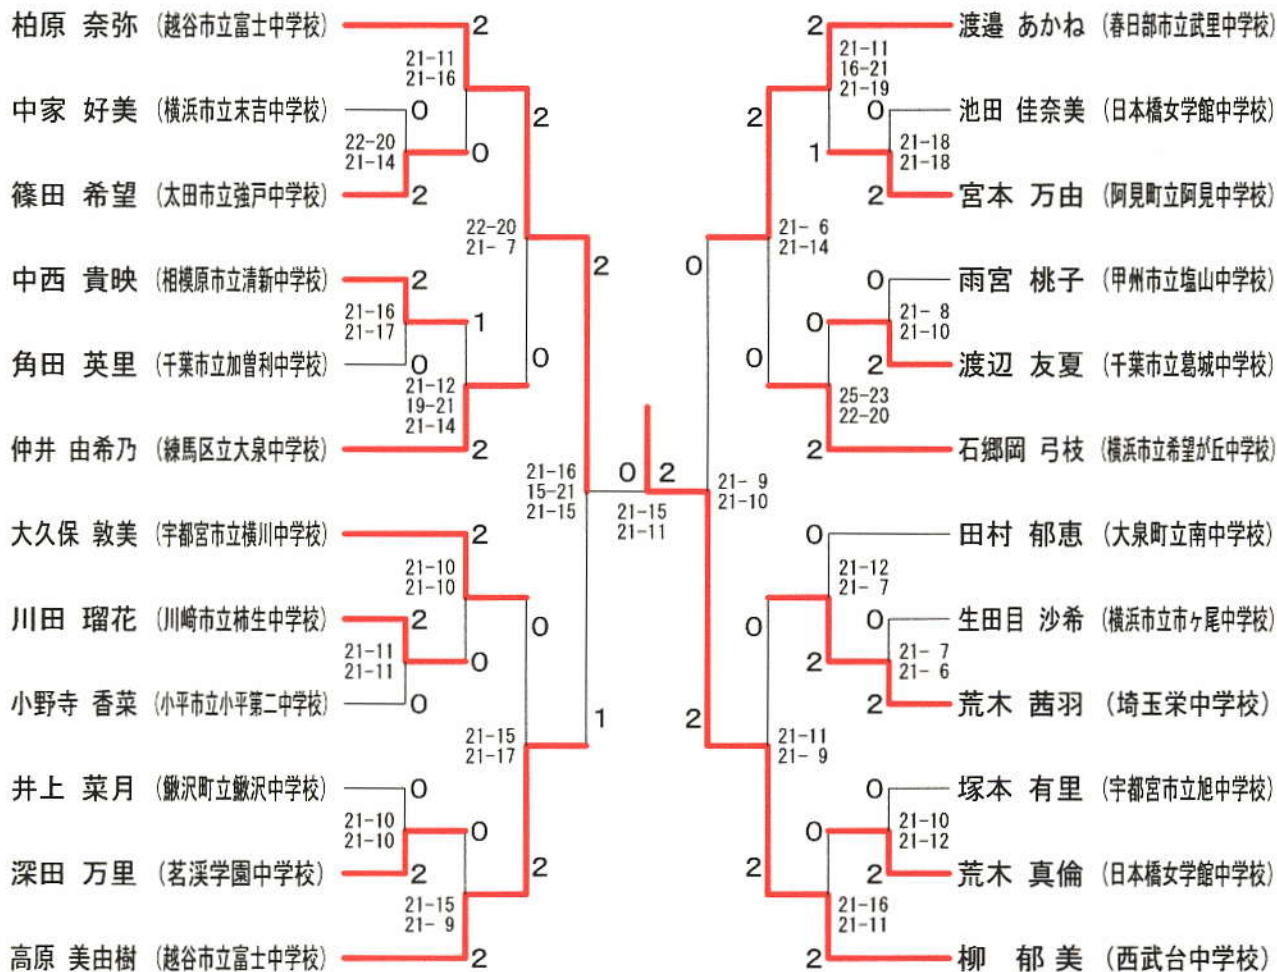

# 第40回 関東中学校バドミントン大会 個人戦

## 中学男子シングルス

## 中学女子シングルス