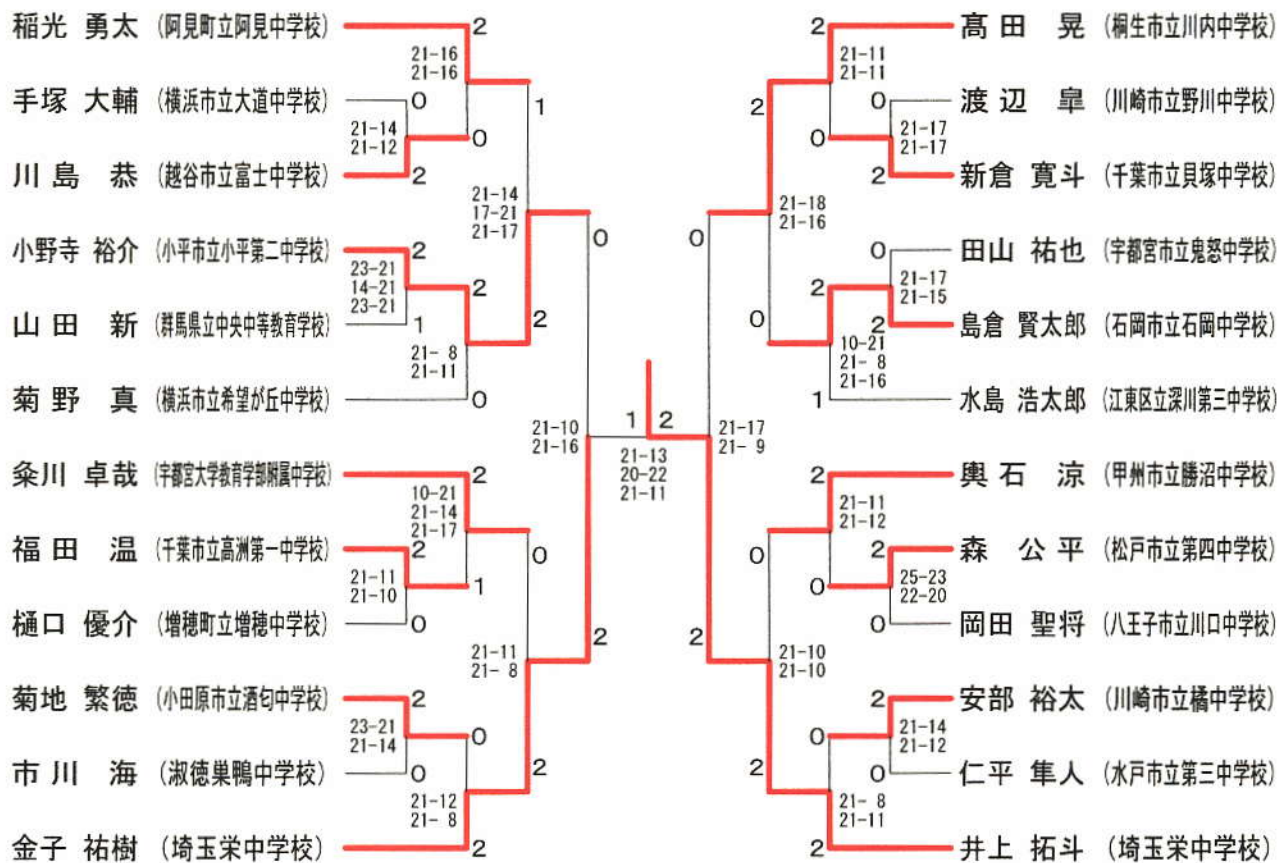

# 第40回 関東中学校バドミントン大会 個人戦

## 中学男子シングルス

## 中学女子シングルス