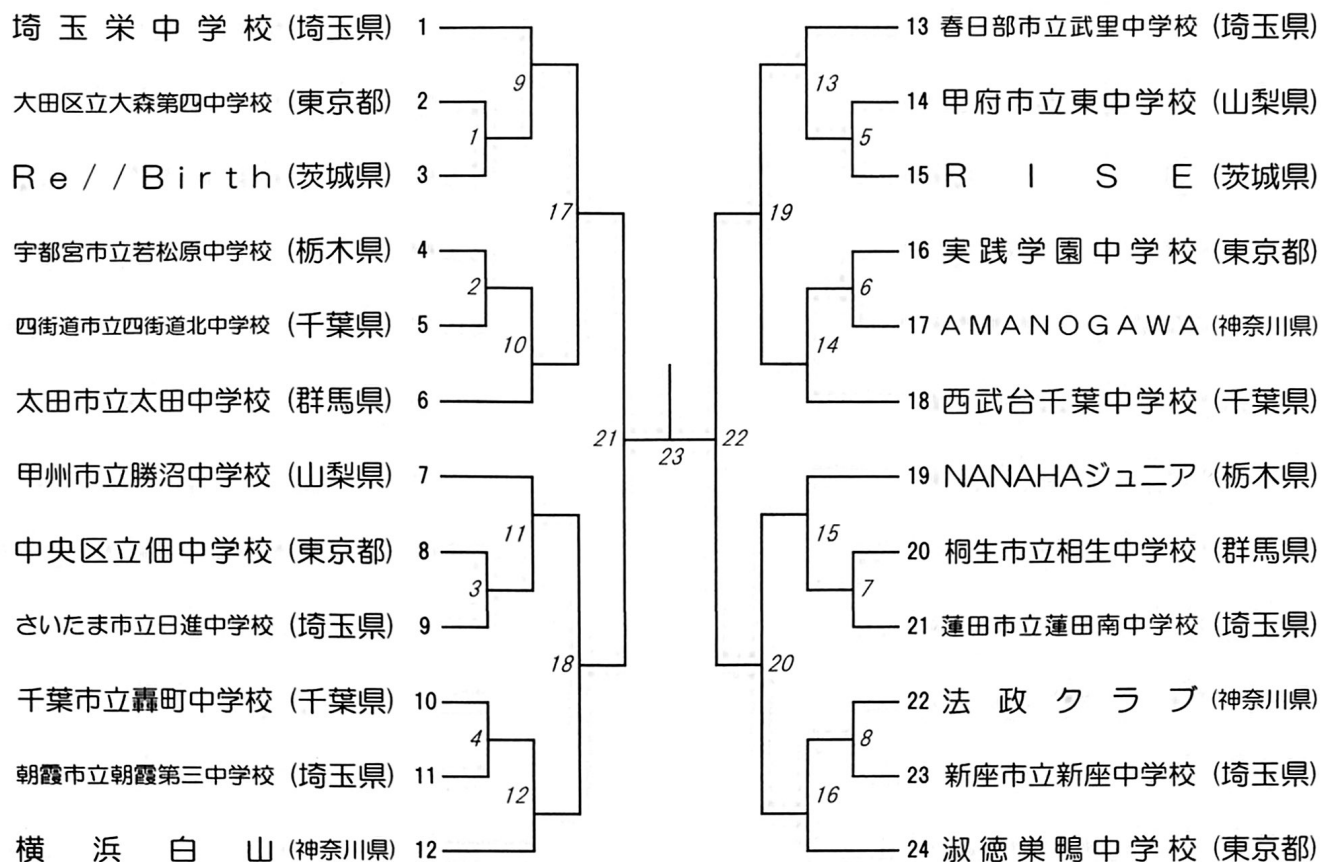

男子団体 (B T)

女子団体 (G T)

高次浩行
 戸辺尚彰
 新井博幸
 加藤好伸
 上田敏之
 関根冬藏
 三枝慎平
 再岡聡史
 高田晃

男子シングルス (BS)

山口 晃 央	埼玉栄中 (埼玉県)	1		13	高橋 元太	蓮田市立蓮田南中 (埼玉県)
湯川 瑛 大	鎌ヶ谷市立第三中 (千葉県)	2	9	14	石川 楽 人	横浜市立笹下中 (神奈川県)
藤原 秀 緯	宇都宮市立若松原中 (栃木県)	3	1	15	篠崎 理 央	甲府市立南中 (山梨県)
向井 蕾 音	東京都武蔵村山市立第三中 (東京都)	4		16	福成 翔 太	江東区立深川第三中 (東京都)
内藤 遥 希	埼玉栄中 (埼玉県)	5	2	17	中西 漣	宇都宮市立若松原中 (栃木県)
松木 健 渡	甲府市立東中 (山梨県)	6	10	18	伊藤 碧 大	龍ヶ崎市立城ノ内中 (茨城県)
坂 口 功	東京都北区立浮間中 (東京都)	7		19	大場 悠 正	前橋市立箱田中 (群馬県)
高桑 凜 人	Re//Birth (茨城県)	8	11	20	熊耳 和 希	法政クラブ (神奈川県)
土屋 航 平	吉岡町立吉岡中 (群馬県)	9	3	21	有江 桜 空	埼玉栄中 (埼玉県)
吉野 統 矢	春日部市立武里中 (埼玉県)	10		22	木幡 大 河	西武台千葉中 (千葉県)
工藤 翔 太	西武台千葉中 (千葉県)	11	4	23	金岡 壮 達	TAMA XX (東京都)
石若 陽 翔	法政クラブ (神奈川県)	12	12	24	篠原 康 輔	埼玉栄中 (埼玉県)

23 — 全国大会出場決定戦 — 24

上田敏之
加藤好伸
三枝慎平
高田晃
青田聡史