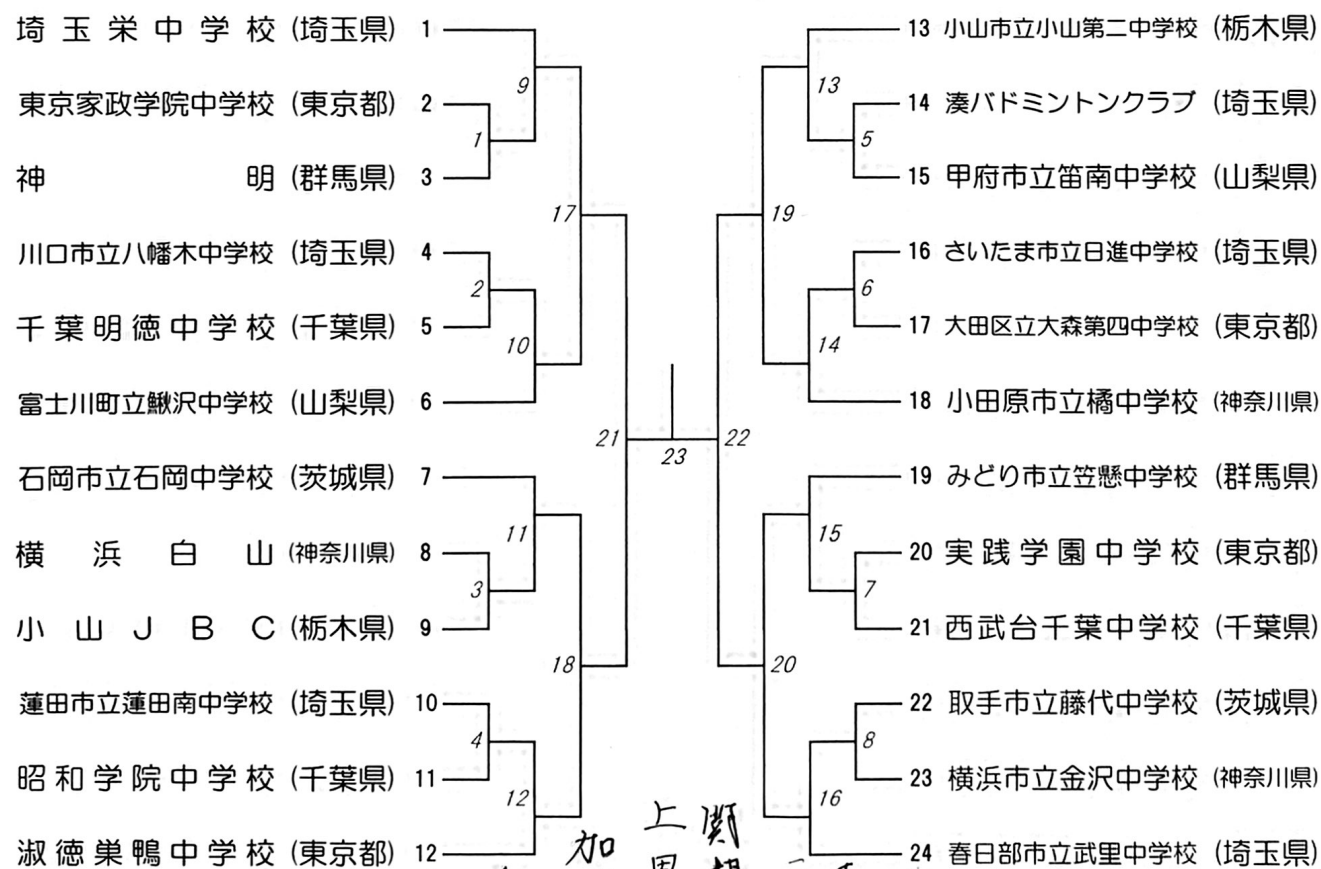

男子団体 (B T)

女子団体 (G T)

高次浩行
 戸辺尚彰
 新井博幸
 加藤好伸
 上田敏之
 関根冬藏
 三枝慎平
 再岡聡史
 高田晃

男子シングルス (BS)

山口 晃 央	埼玉栄中 (埼玉県)	1		13	高橋 元太	蓮田市立蓮田南中 (埼玉県)
湯川 瑛 大	鎌ヶ谷市立第三中 (千葉県)	2	9	14	石川 楽 人	横浜市立笹下中 (神奈川県)
藤原 秀 緯	宇都宮市立若松原中 (栃木県)	3	1	15	篠崎 理 央	甲府市立南中 (山梨県)
向井 蕾 音	東京都武蔵村山市立第三中 (東京都)	4		16	福成 翔 太	江東区立深川第三中 (東京都)
内藤 遥 希	埼玉栄中 (埼玉県)	5	2	17	中西 漣	宇都宮市立若松原中 (栃木県)
松木 健 渡	甲府市立東中 (山梨県)	6	10	18	伊藤 碧 大	龍ヶ崎市立城ノ内中 (茨城県)
坂 口 功	東京都北区立浮間中 (東京都)	7		19	大場 悠 正	前橋市立箱田中 (群馬県)
高桑 凜 人	Re//Birth (茨城県)	8	11	20	熊耳 和 希	法政クラブ (神奈川県)
土屋 航 平	吉岡町立吉岡中 (群馬県)	9	3	21	有江 桜 空	埼玉栄中 (埼玉県)
吉野 統 矢	春日部市立武里中 (埼玉県)	10		22	木幡 大 河	西武台千葉中 (千葉県)
工藤 翔 太	西武台千葉中 (千葉県)	11	4	23	金岡 壮 達	TAMA XX (東京都)
石若 陽 翔	法政クラブ (神奈川県)	12	12	24	篠原 康 輔	埼玉栄中 (埼玉県)

23 — 全国大会出場決定戦 — 24

上田敏之
加藤好伸
三枝慎平
高田晃
青田聡史