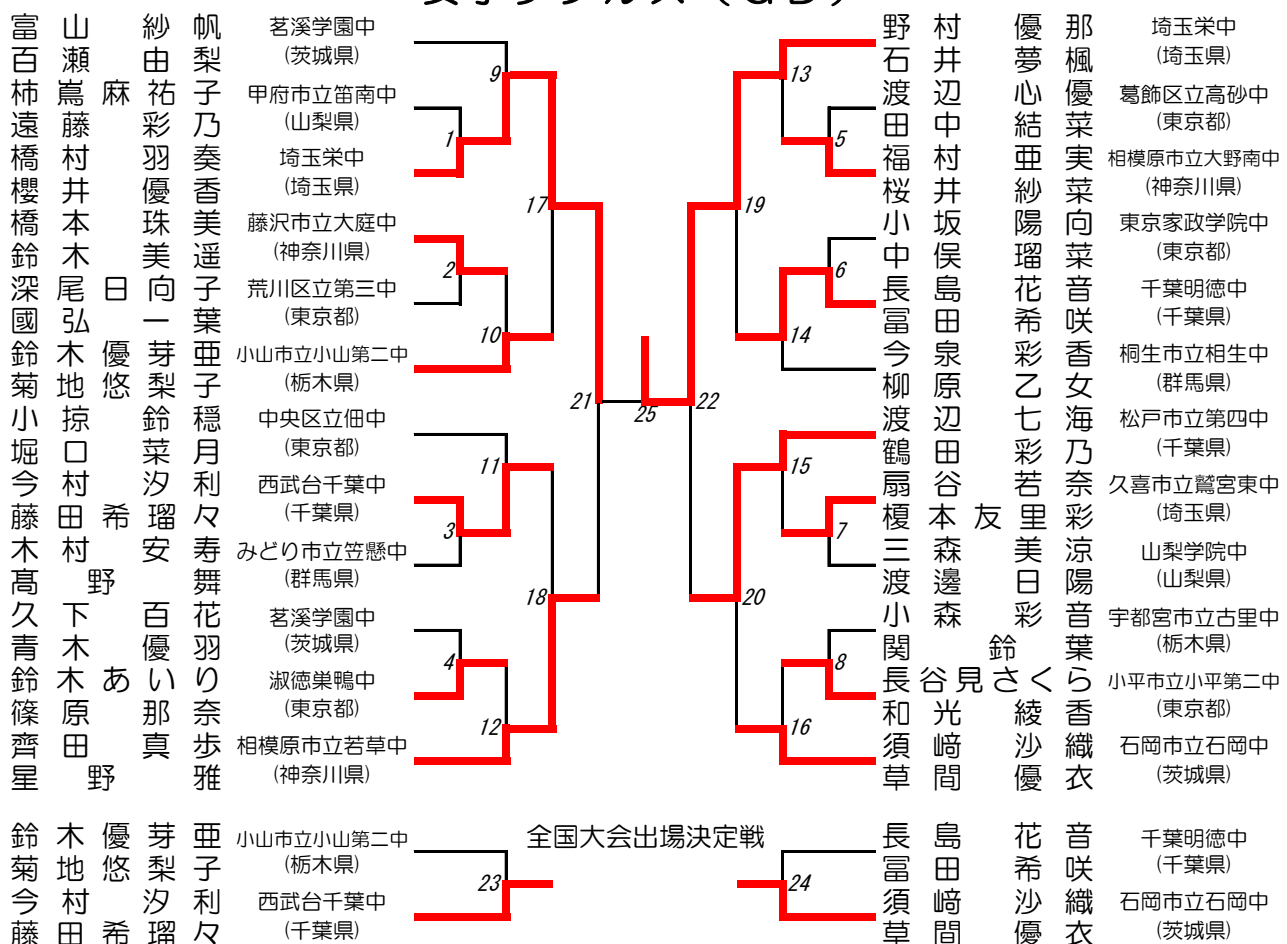

女子ダブルス (GD)