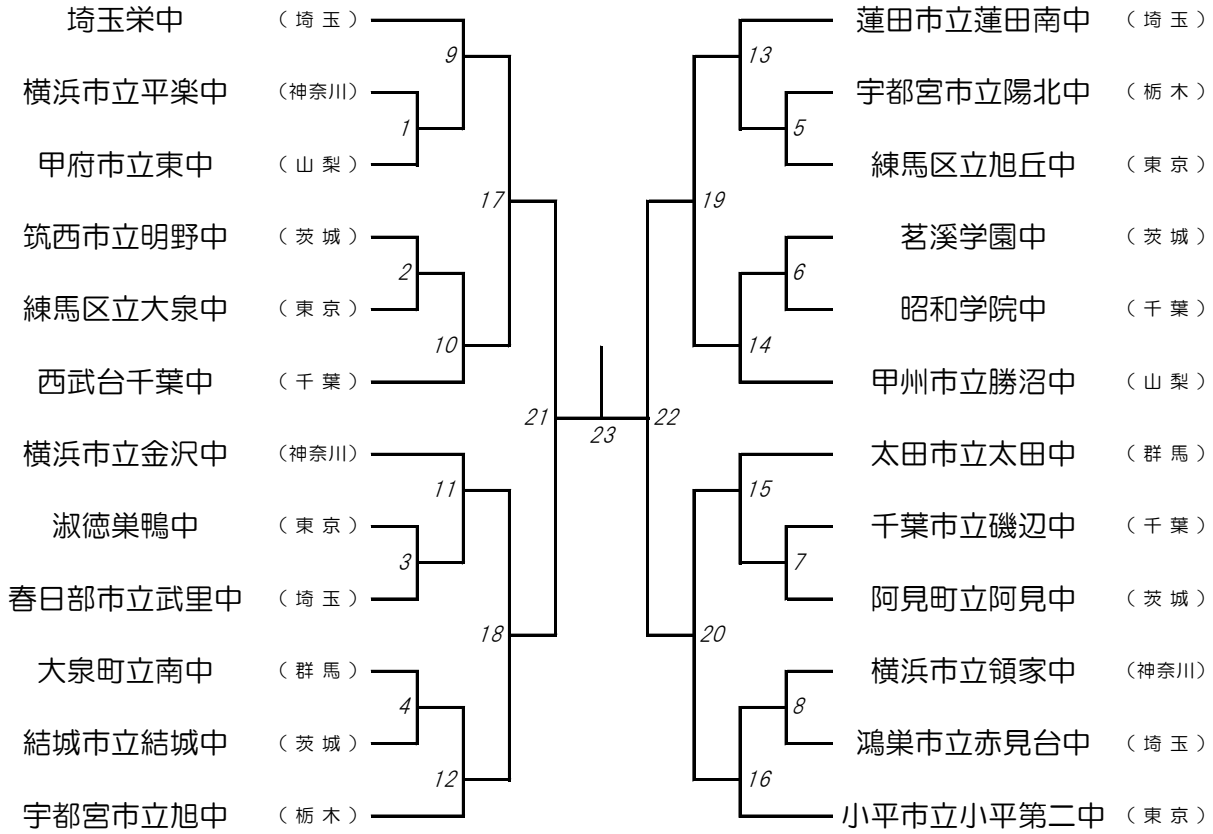

## 男子団体 (BT)

## 女子団体 (GT)

# 男子ダブルス (BD)

全国大会出場決定戦

23 24

# 女子ダブルス (GD)

全国大会出場決定戦

23 24