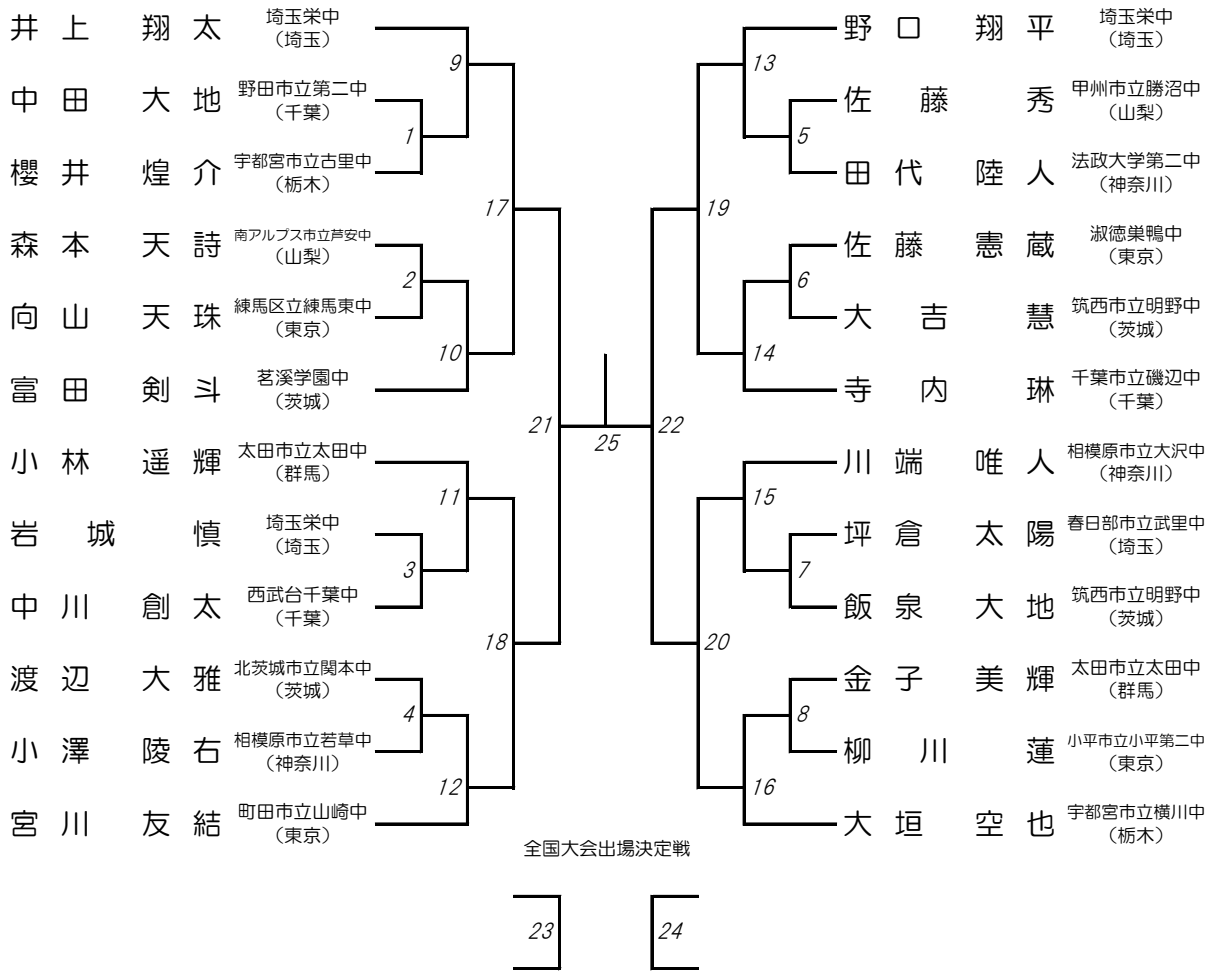

男子シングルス (BS)