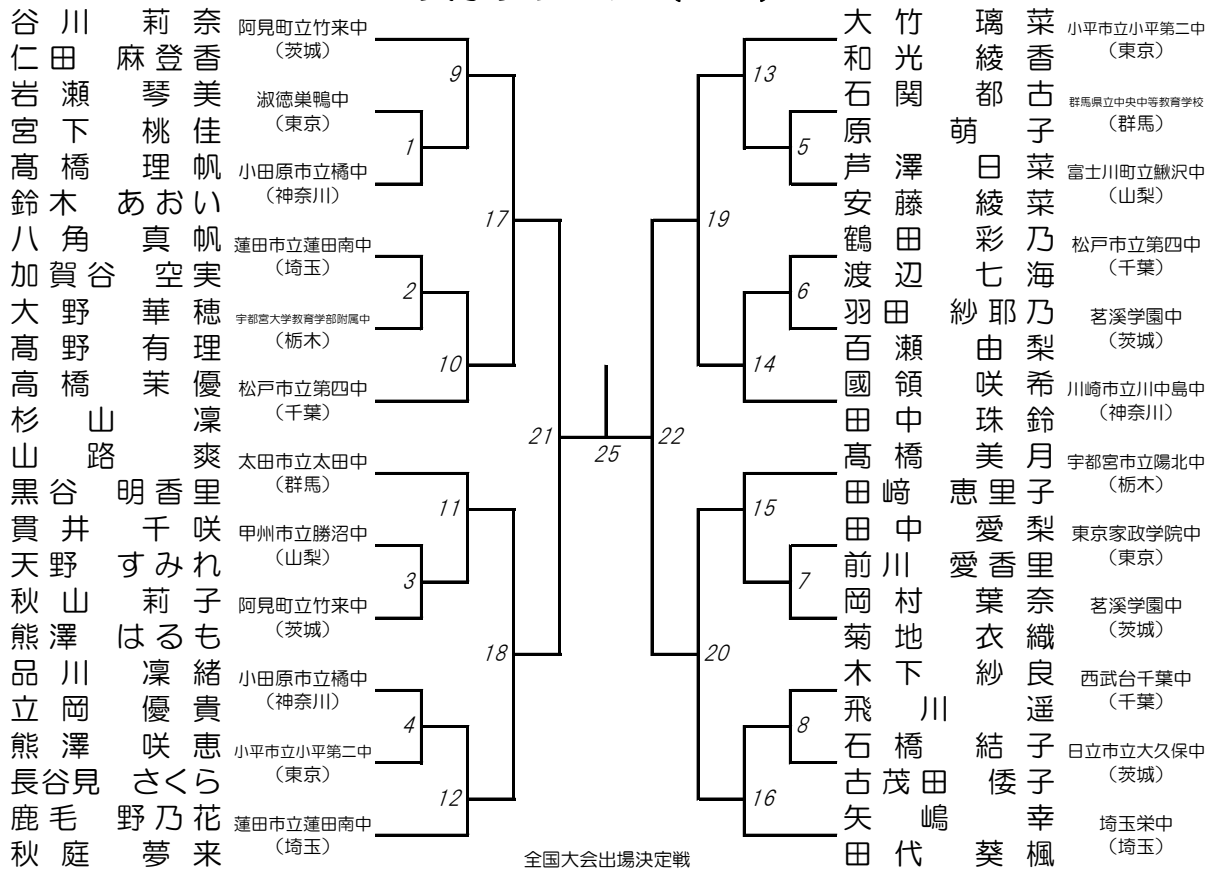

## 男子シングルス (BS)

## 女子シングルス (GS)

# 男子ダブルス (BD)

全国大会出場決定戦

23 24

# 女子ダブルス (GD)

全国大会出場決定戦

23 24