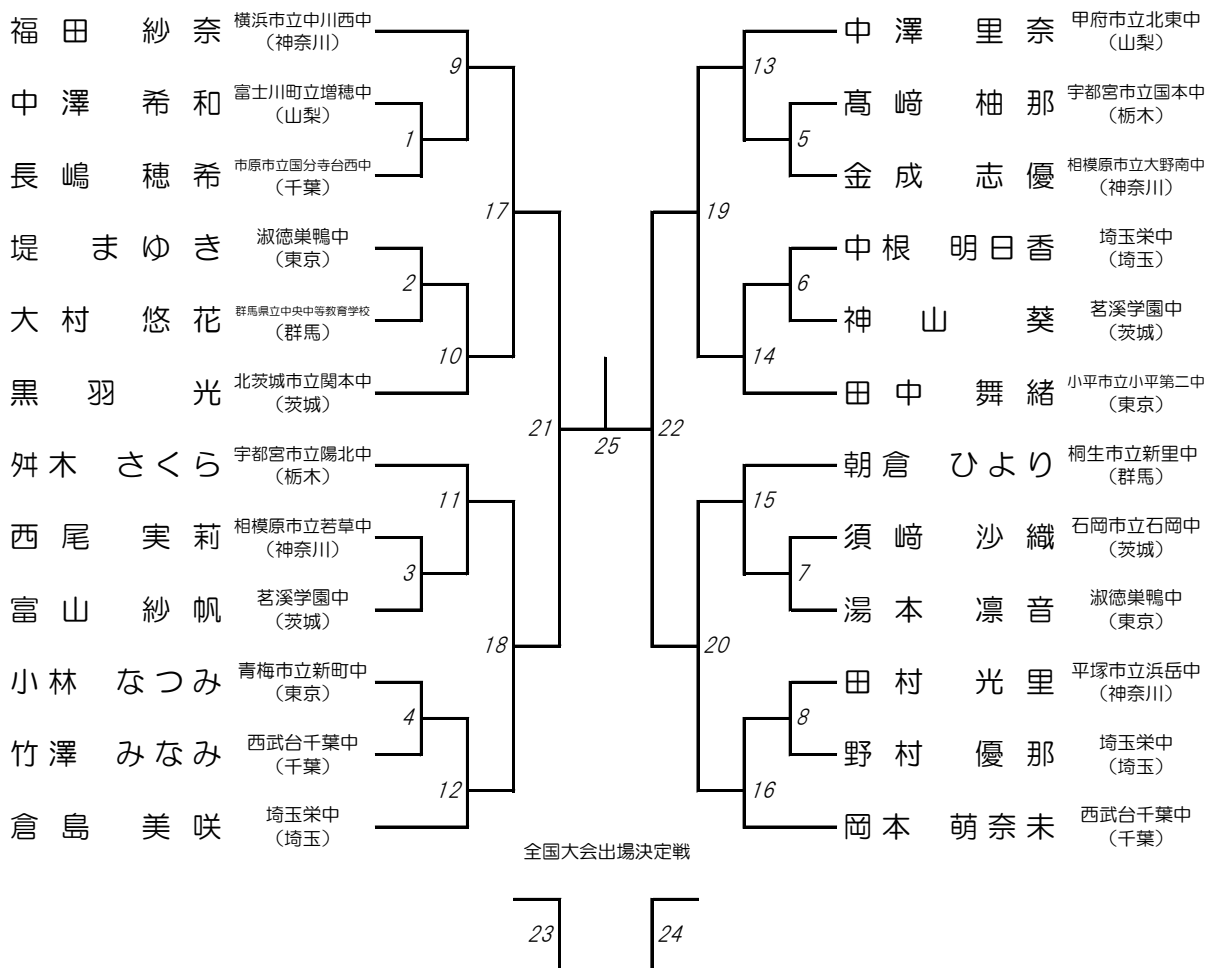

## 男子団体 (BT)

## 女子団体 (GT)

# 男子ダブルス (BD)

全国大会出場決定戦

23 24

# 女子ダブルス (GD)

全国大会出場決定戦

23 24