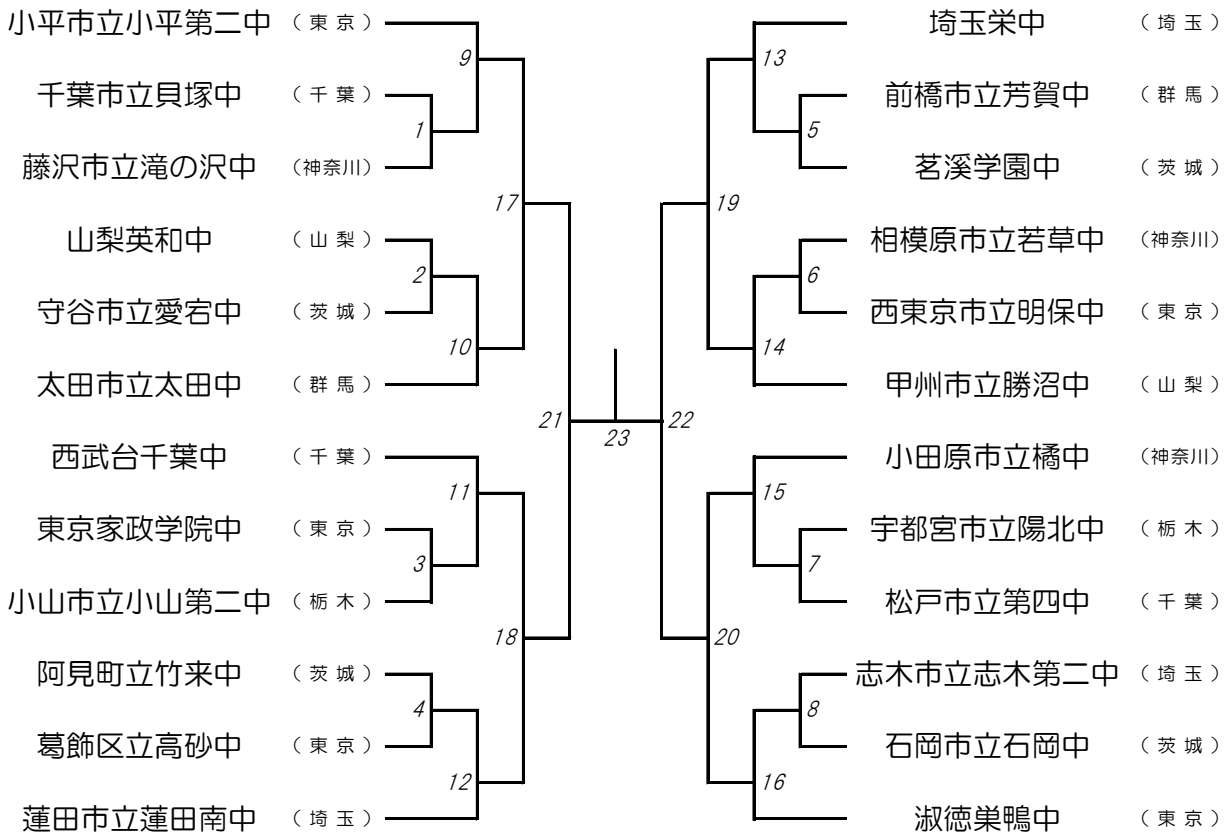

## 男子団体 (BT)

## 女子団体 (GT)

# 男子ダブルス (BD)

全国大会出場決定戦

23 24

# 女子ダブルス (GD)

全国大会出場決定戦

23 24