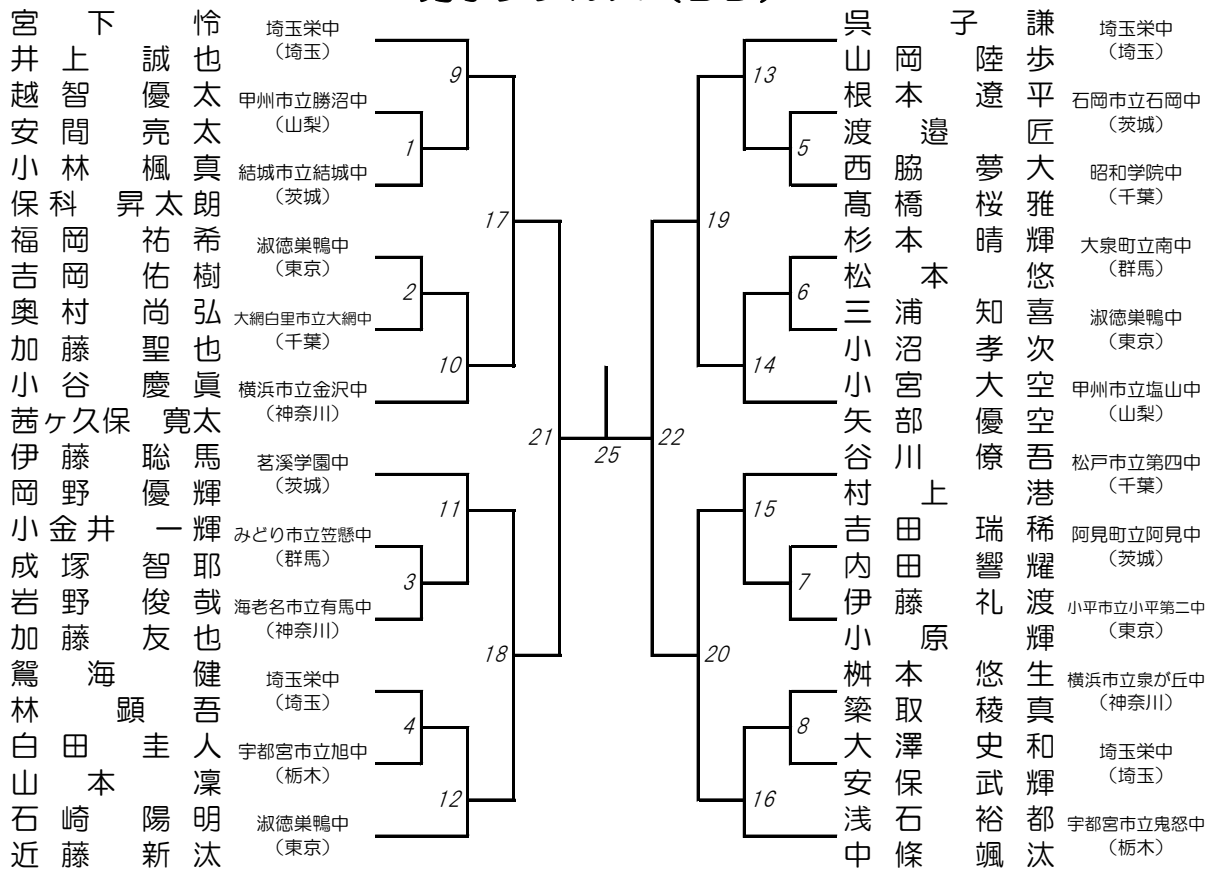

## 男子団体 (BT)

## 女子団体 (GT)

# 男子ダブルス (BD)

全国大会出場決定戦

23 24

# 女子ダブルス (GD)

全国大会出場決定戦

23 24