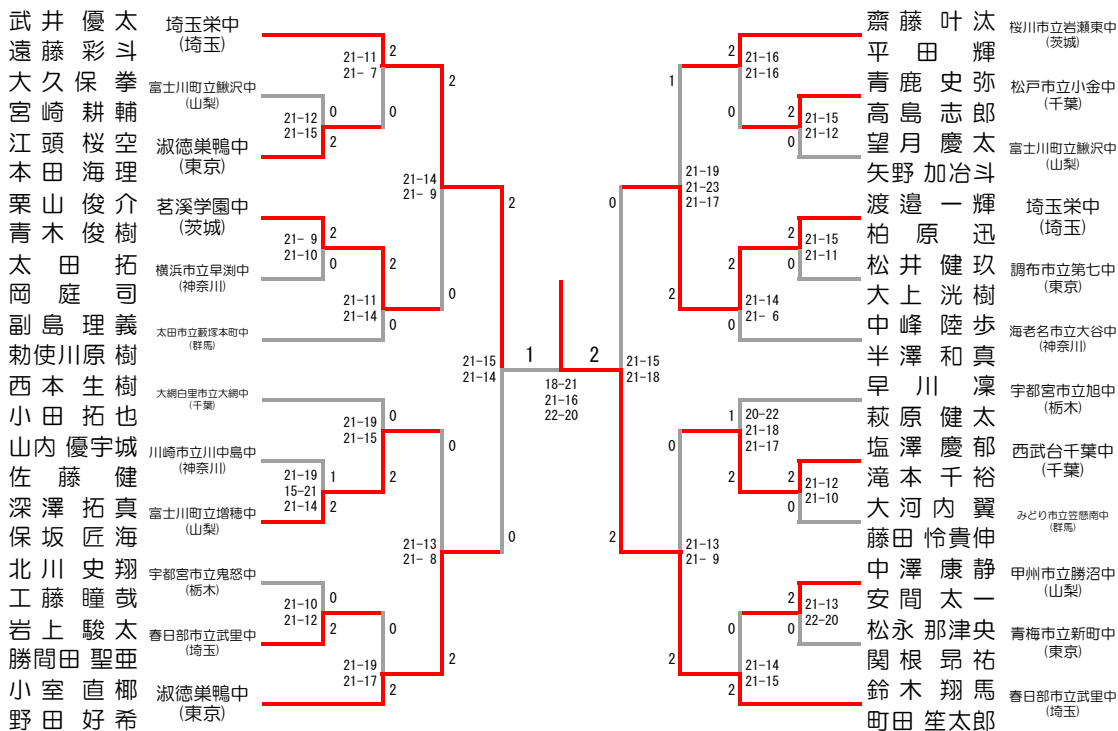

団体戦（男女） 最終決定版

男子団体（BT）

女子団体（GT）

男子シングルス (BS)

女子シングルス (GS)

男子ダブルス (BD)

女子ダブルス (GD)