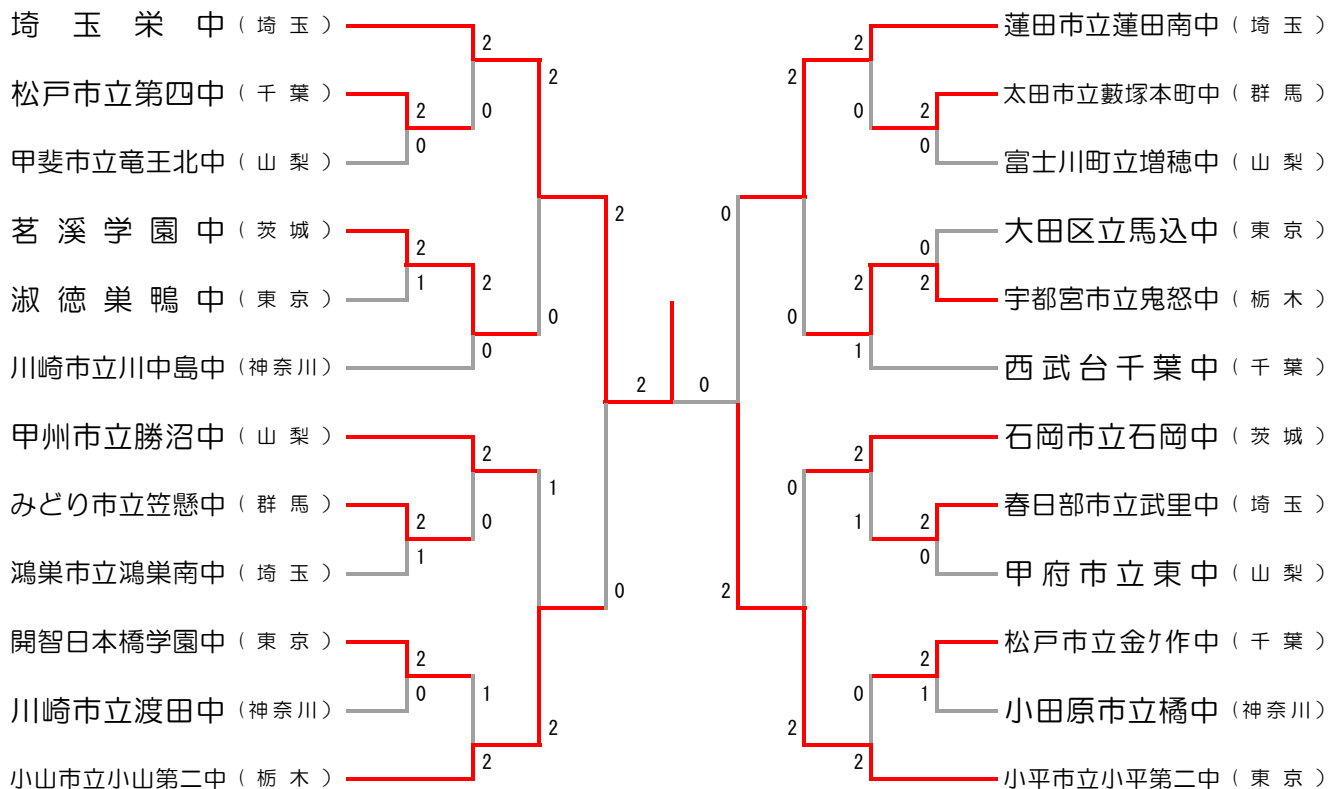

団体戦（男女） 最終決定版

男子団体（BT）

女子団体（GT）

男子シングルス (BS)

女子シングルス (GS)

男子ダブルス (BD)

女子ダブルス (GD)