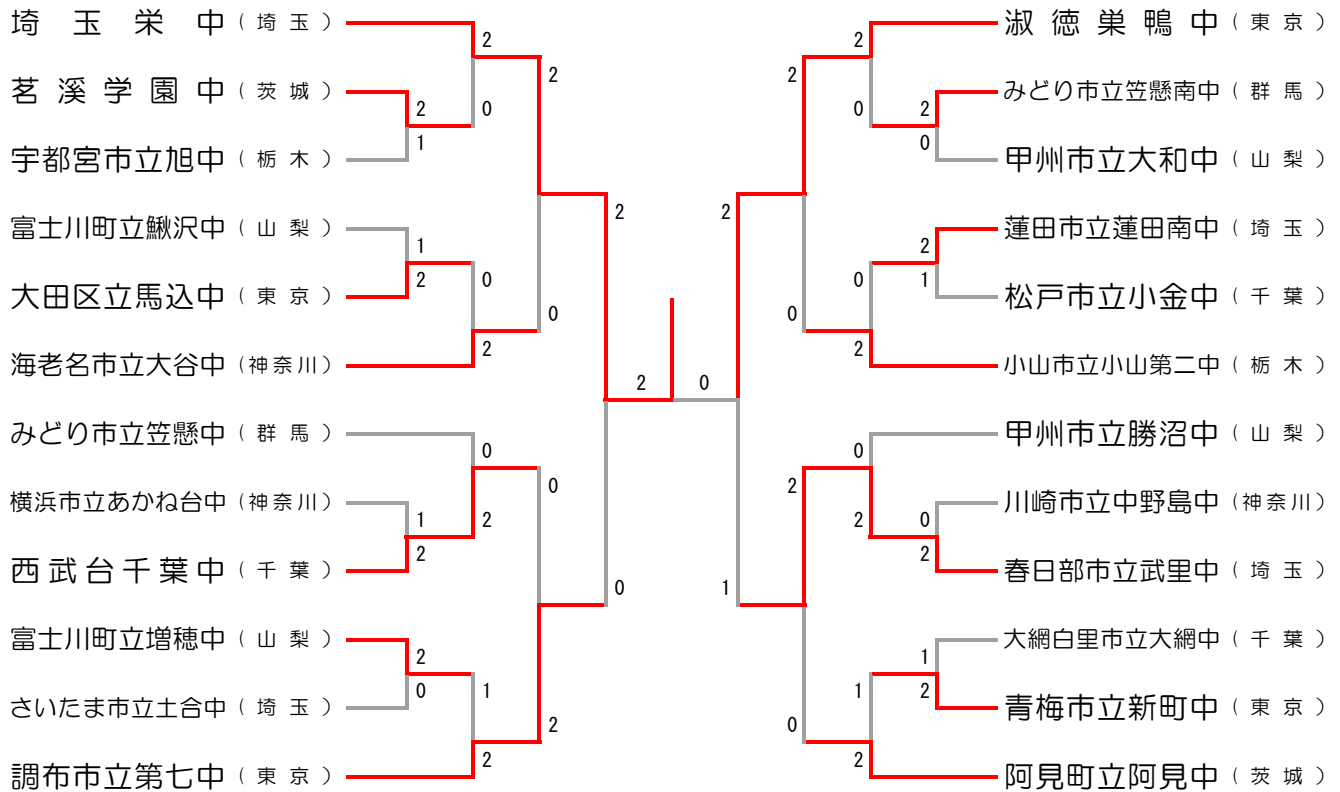

団体戦（男女） 最終決定版

男子団体（BT）

女子団体（GT）

男子シングルス (BS)

女子シングルス (GS)

男子ダブルス (BD)

女子ダブルス (GD)