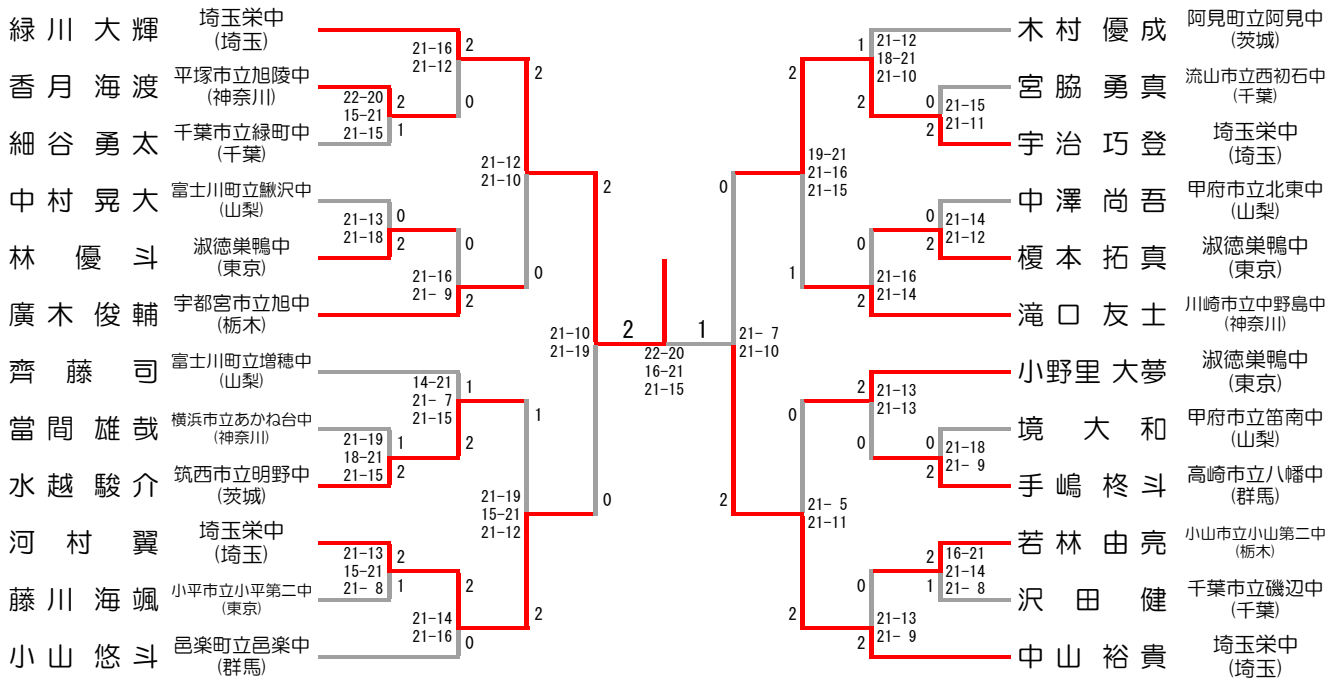

団体戦（男女） 最終決定版

男子団体（BT）

女子団体（GT）

男子シングルス (BS)

女子シングルス (GS)

男子ダブルス (BD)

女子ダブルス (GD)