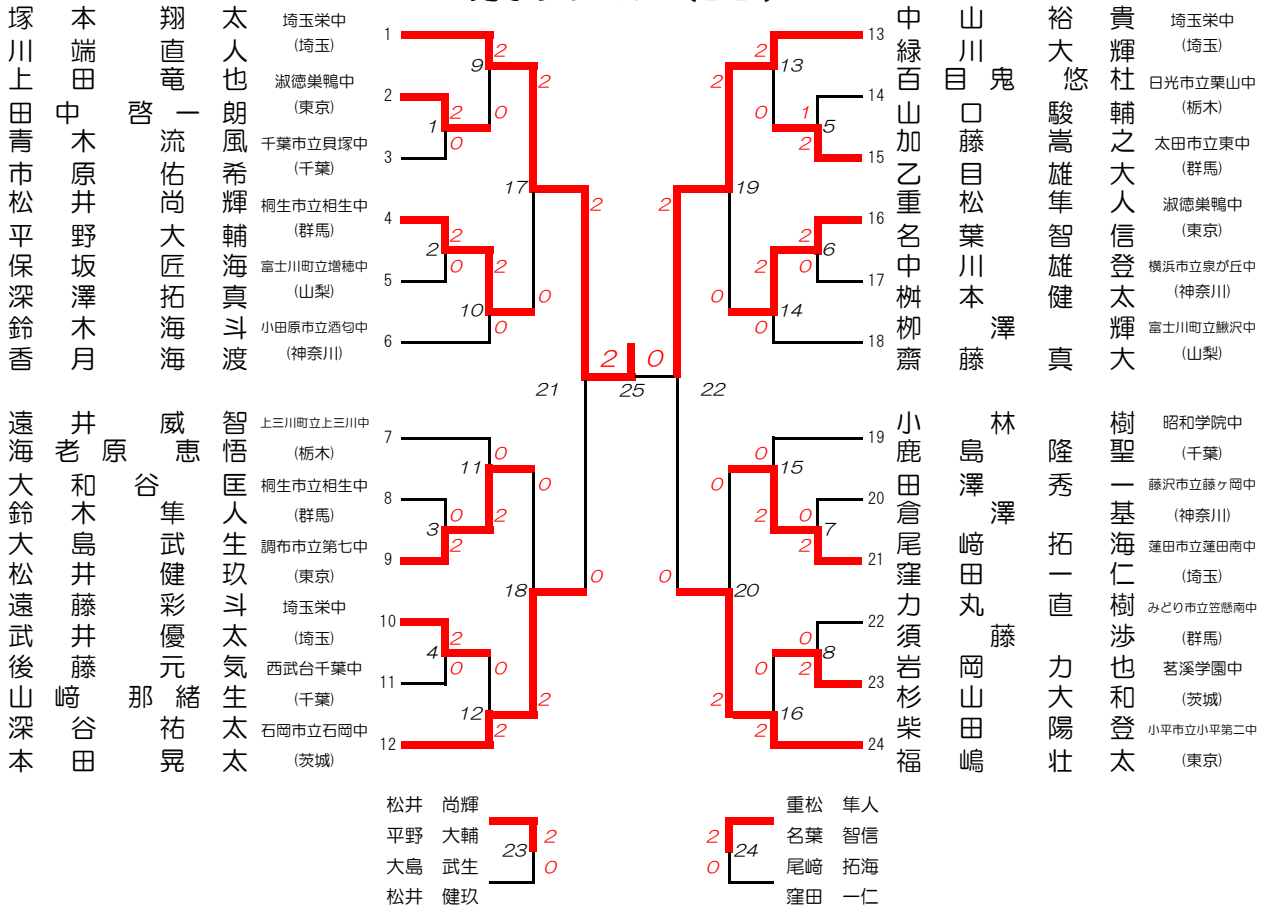

男子団体 (BT)

女子団体 (GT)

男子シングルス (BS)

女子シングルス (GS)

男子ダブルス (BD)

女子ダブルス (GD)