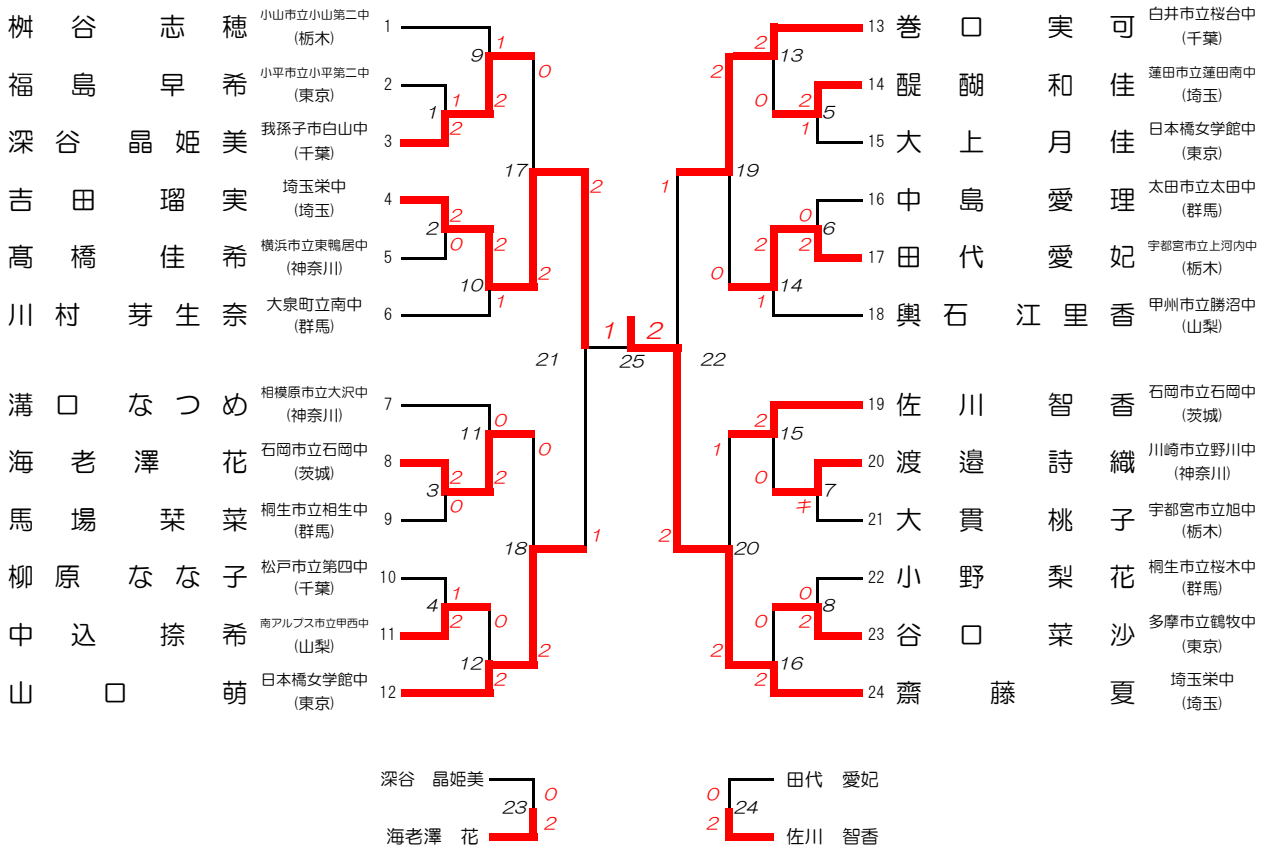

男子団体 (BT)

女子団体 (GT)

男子シングルス (BS)

女子シングルス (GS)

男子ダブルス (BD)

女子ダブルス (GD)