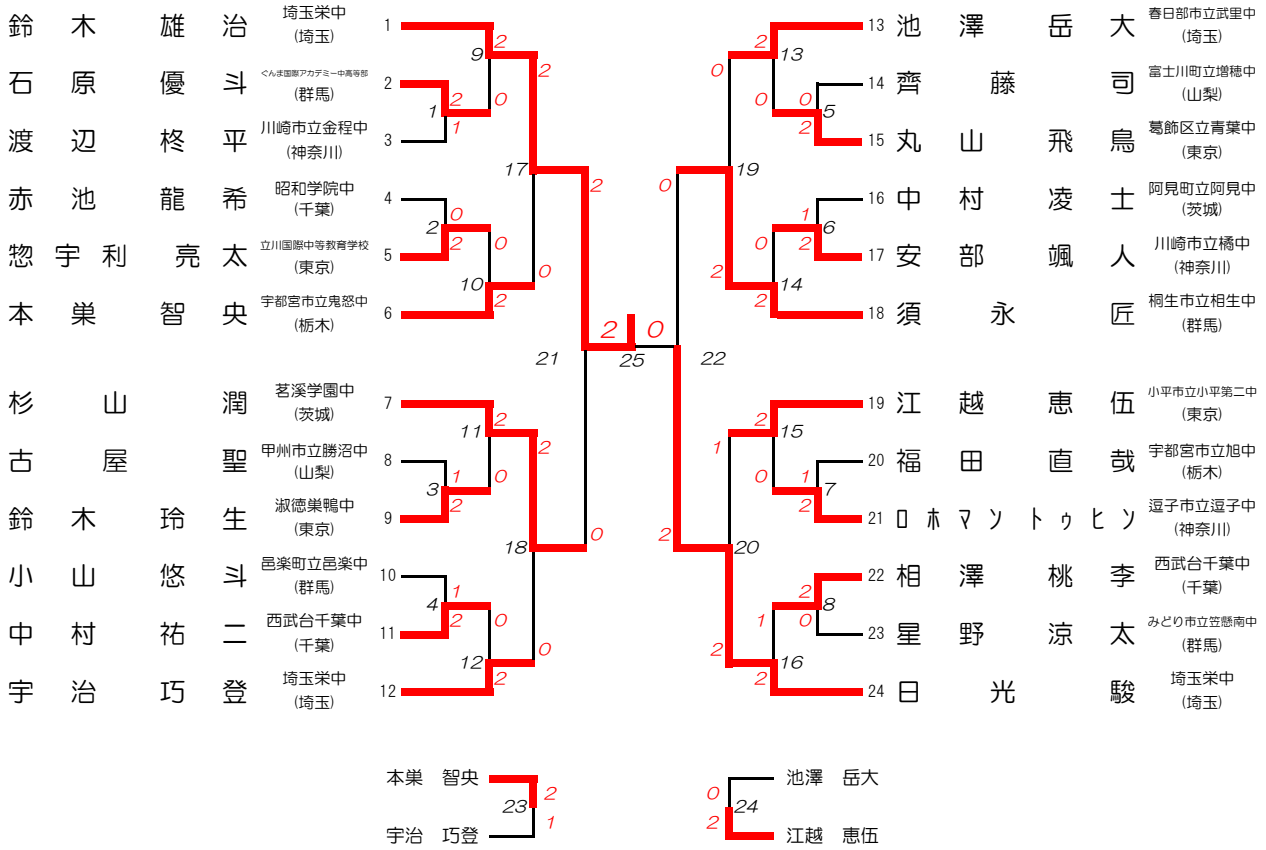

男子団体 (BT)

女子団体 (GT)

男子シングルス (BS)

女子シングルス (GS)

男子ダブルス (BD)

女子ダブルス (GD)