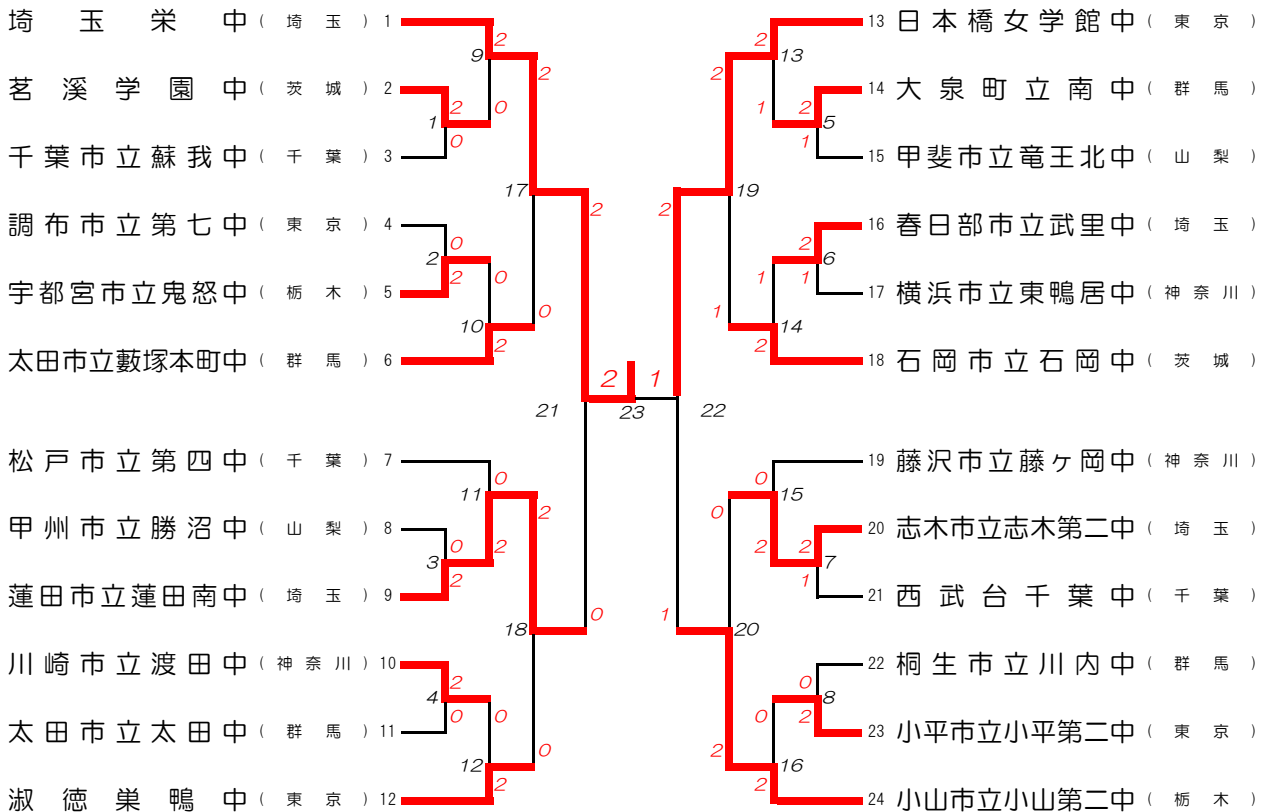

男子団体 (BT)

女子団体 (GT)

男子シングルス (BS)

女子シングルス (GS)

男子ダブルス (BD)

女子ダブルス (GD)