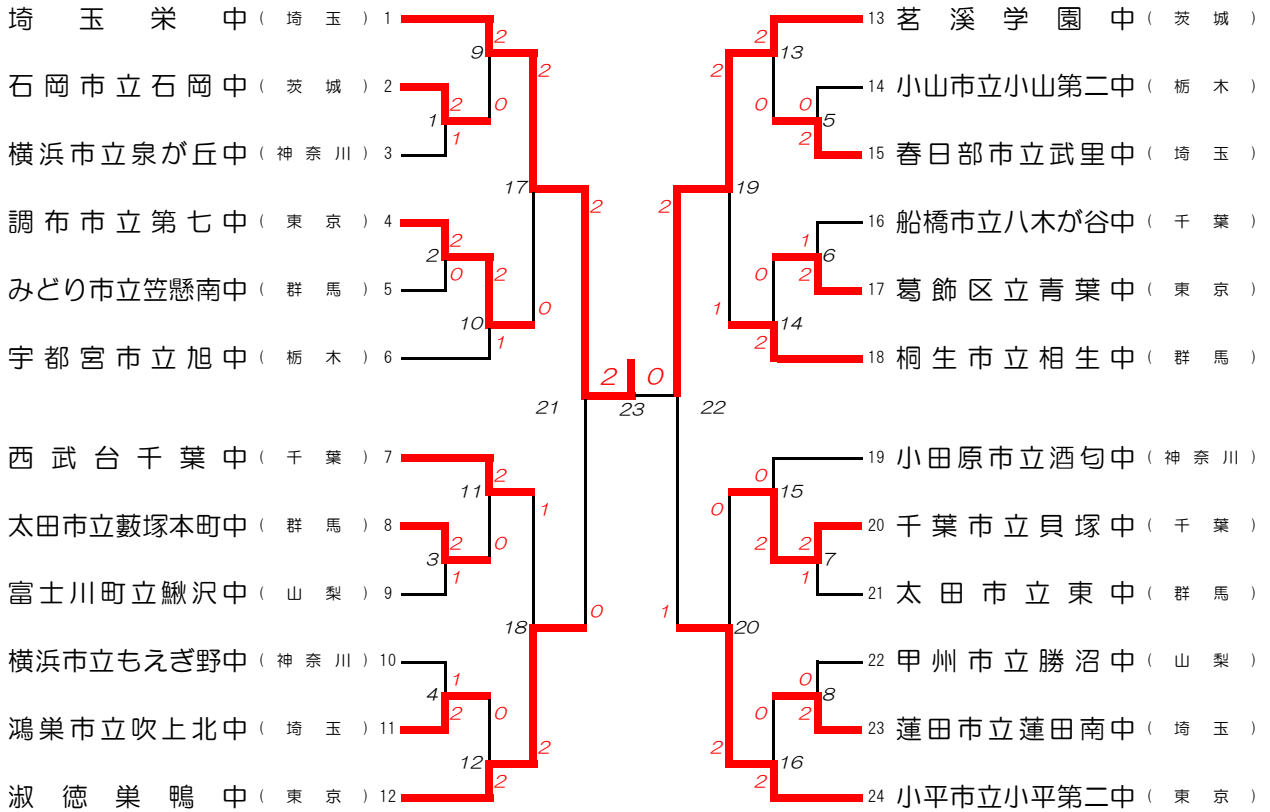

男子団体 (BT)

女子団体 (GT)

男子シングルス (BS)

女子シングルス (GS)

男子ダブルス (BD)

女子ダブルス (GD)